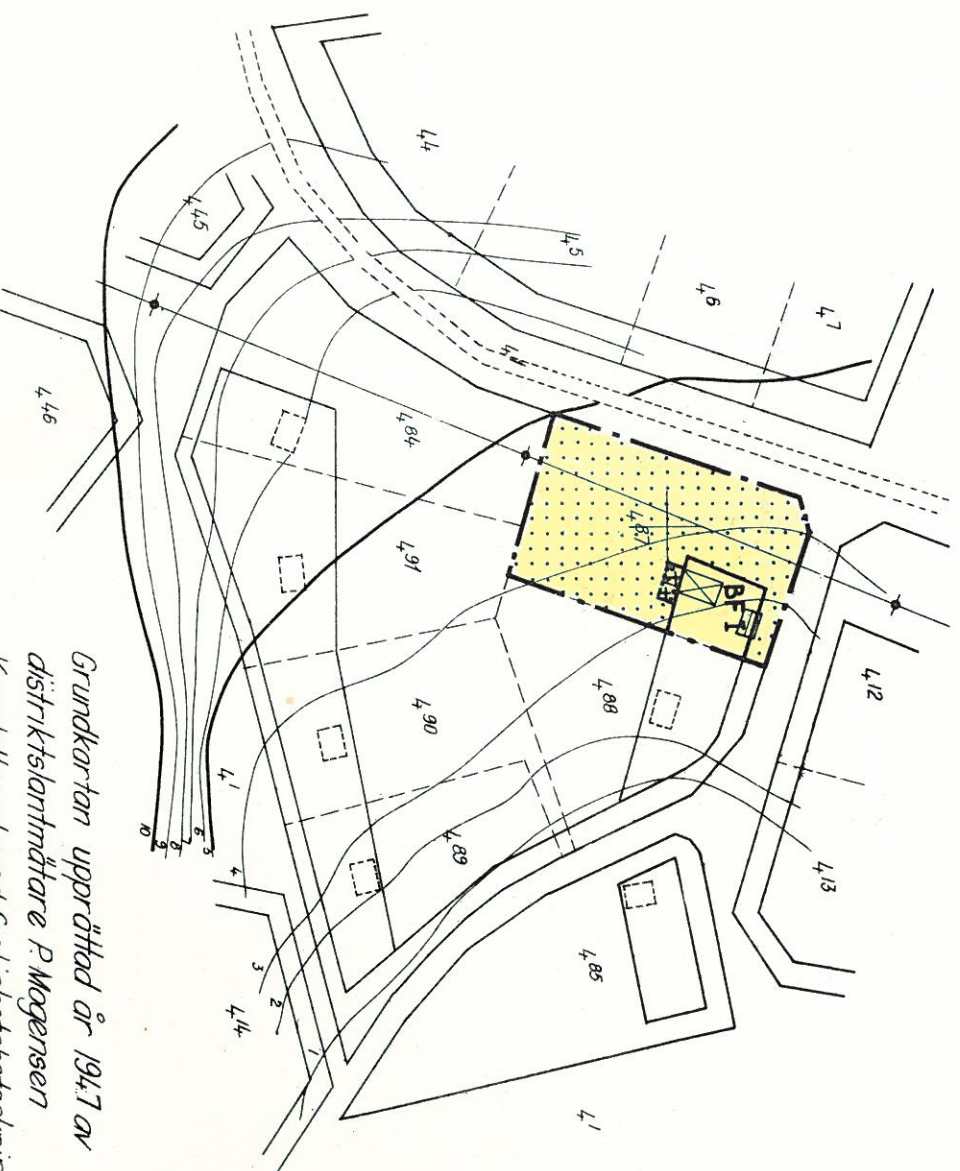

Taktst. 17.7.61

# FÖRSLAG TILL ÄNDRING AV BYGGNADSPLANEN FÖR FASTIGHETEN **BONA 4:87** EKERÖ KOMMUN STOCKHOLMS LÄN

UPPRÄTTAD I JULI 1960 AV

N.-H. WINBLAD  
ARKITEKT SAR

*Grundkartan upprättad år 1947 av  
distriktslantmätare P. Mogensen  
Kompletterad med fastighetsbeteckningar år 1960*

## BYGGNADSPLANEN

SKALA 1:2000

I

BPL 027