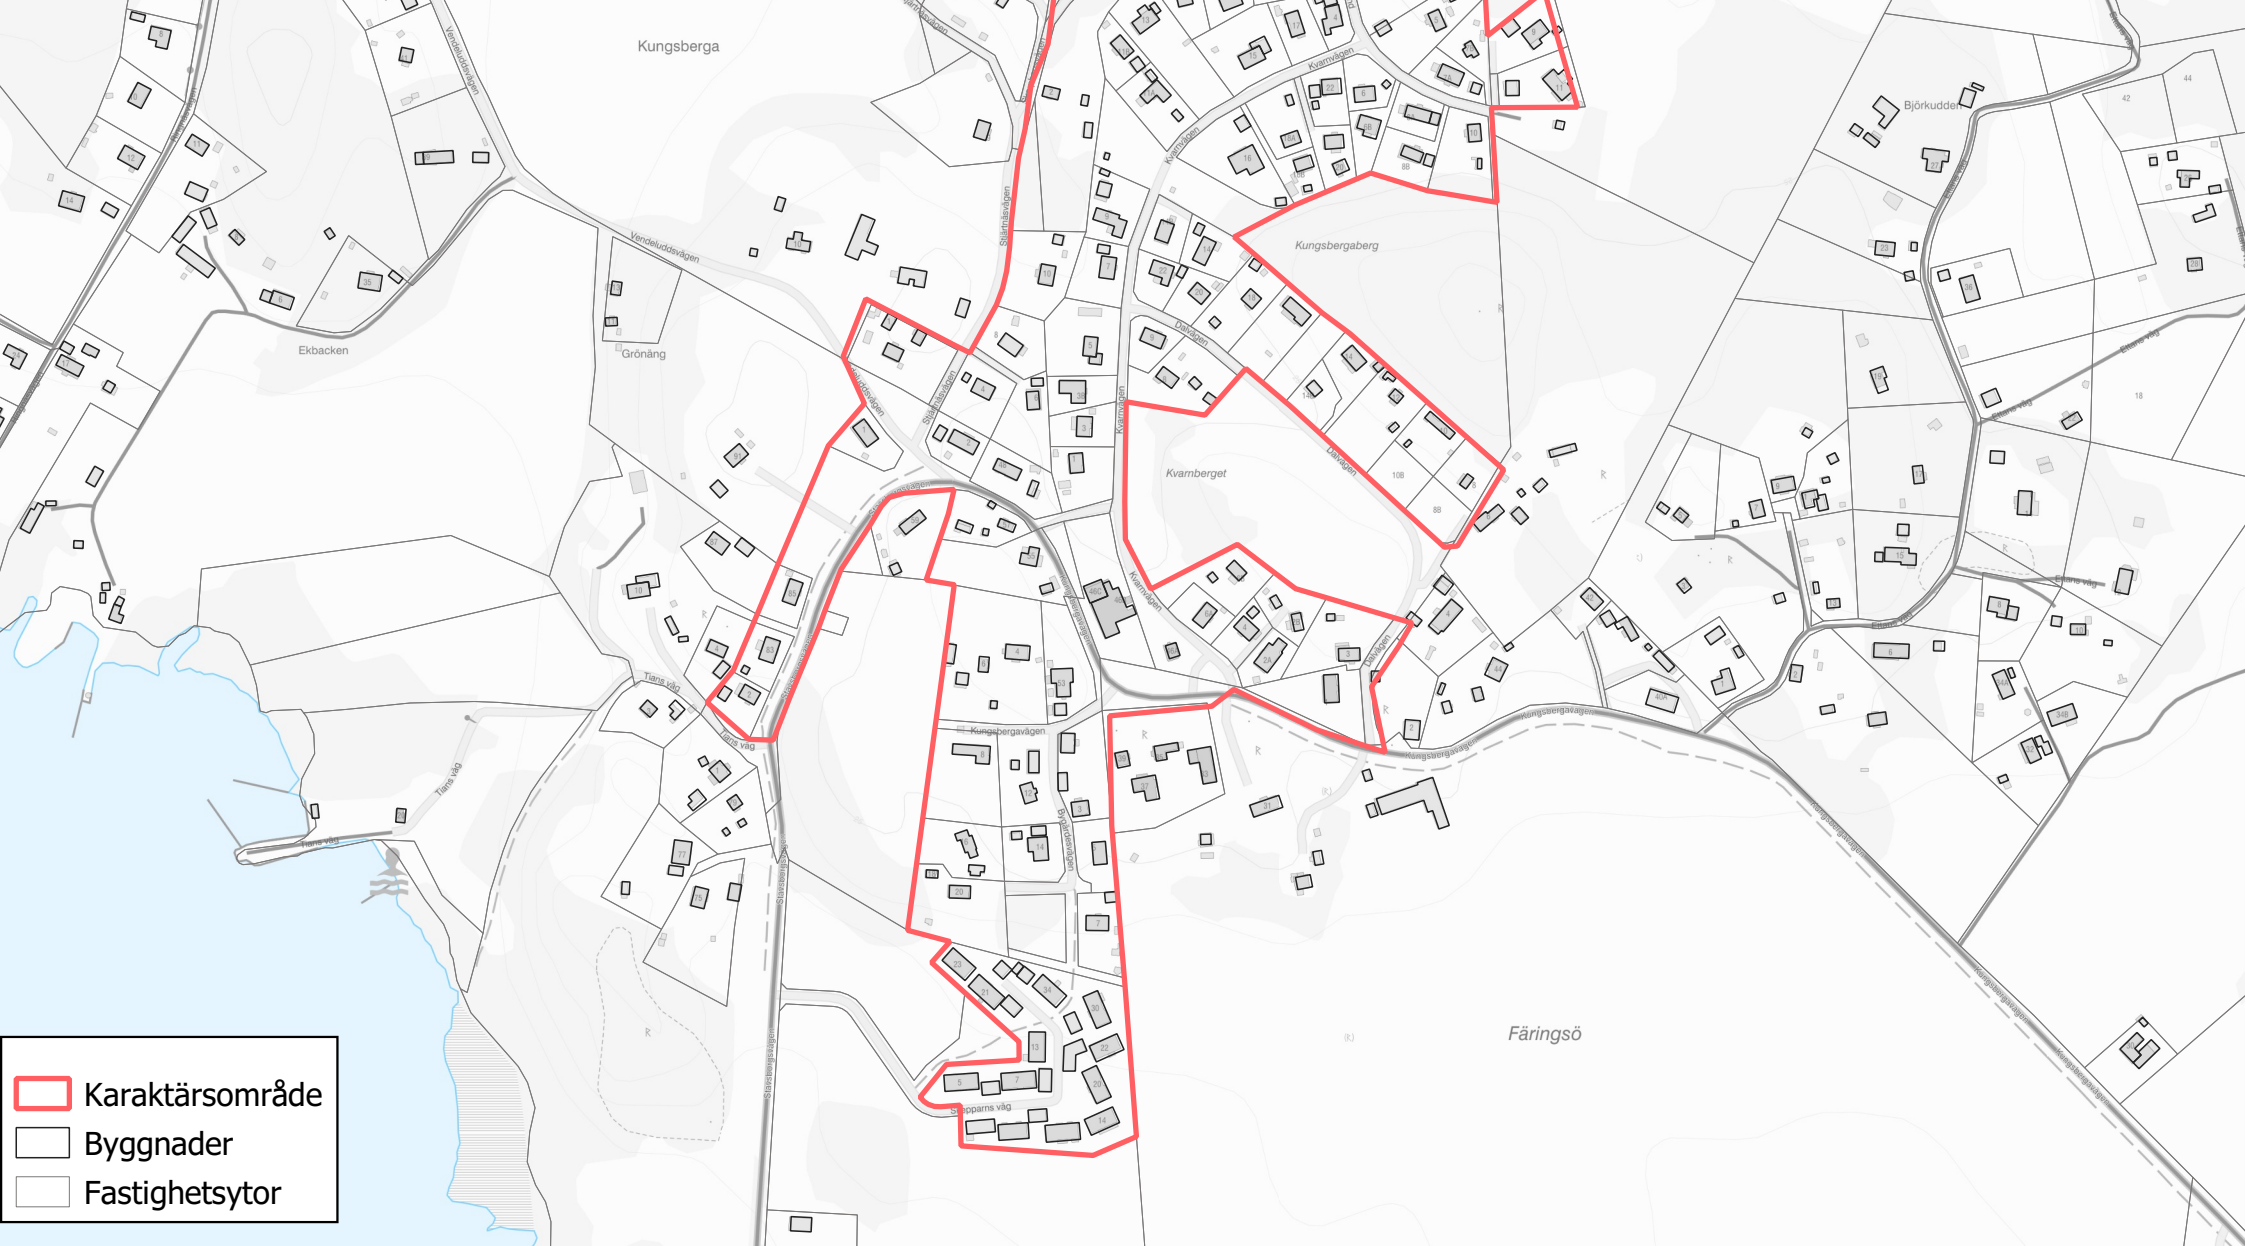

Kungsberga
Föreslagen karaktär: Sammanhållen
bebyggelse (landsbygd)
Total yta: 198 215 kvm
Antal fastigheter: 117
Genomsnittlig fastighetsstorlek (bostad):
1540
Antal hushåll: 77
Antal boende: 201
Hushåll per kvkm: 388

 Karaktärsområde
 Byggnader
 Fastighetsytor