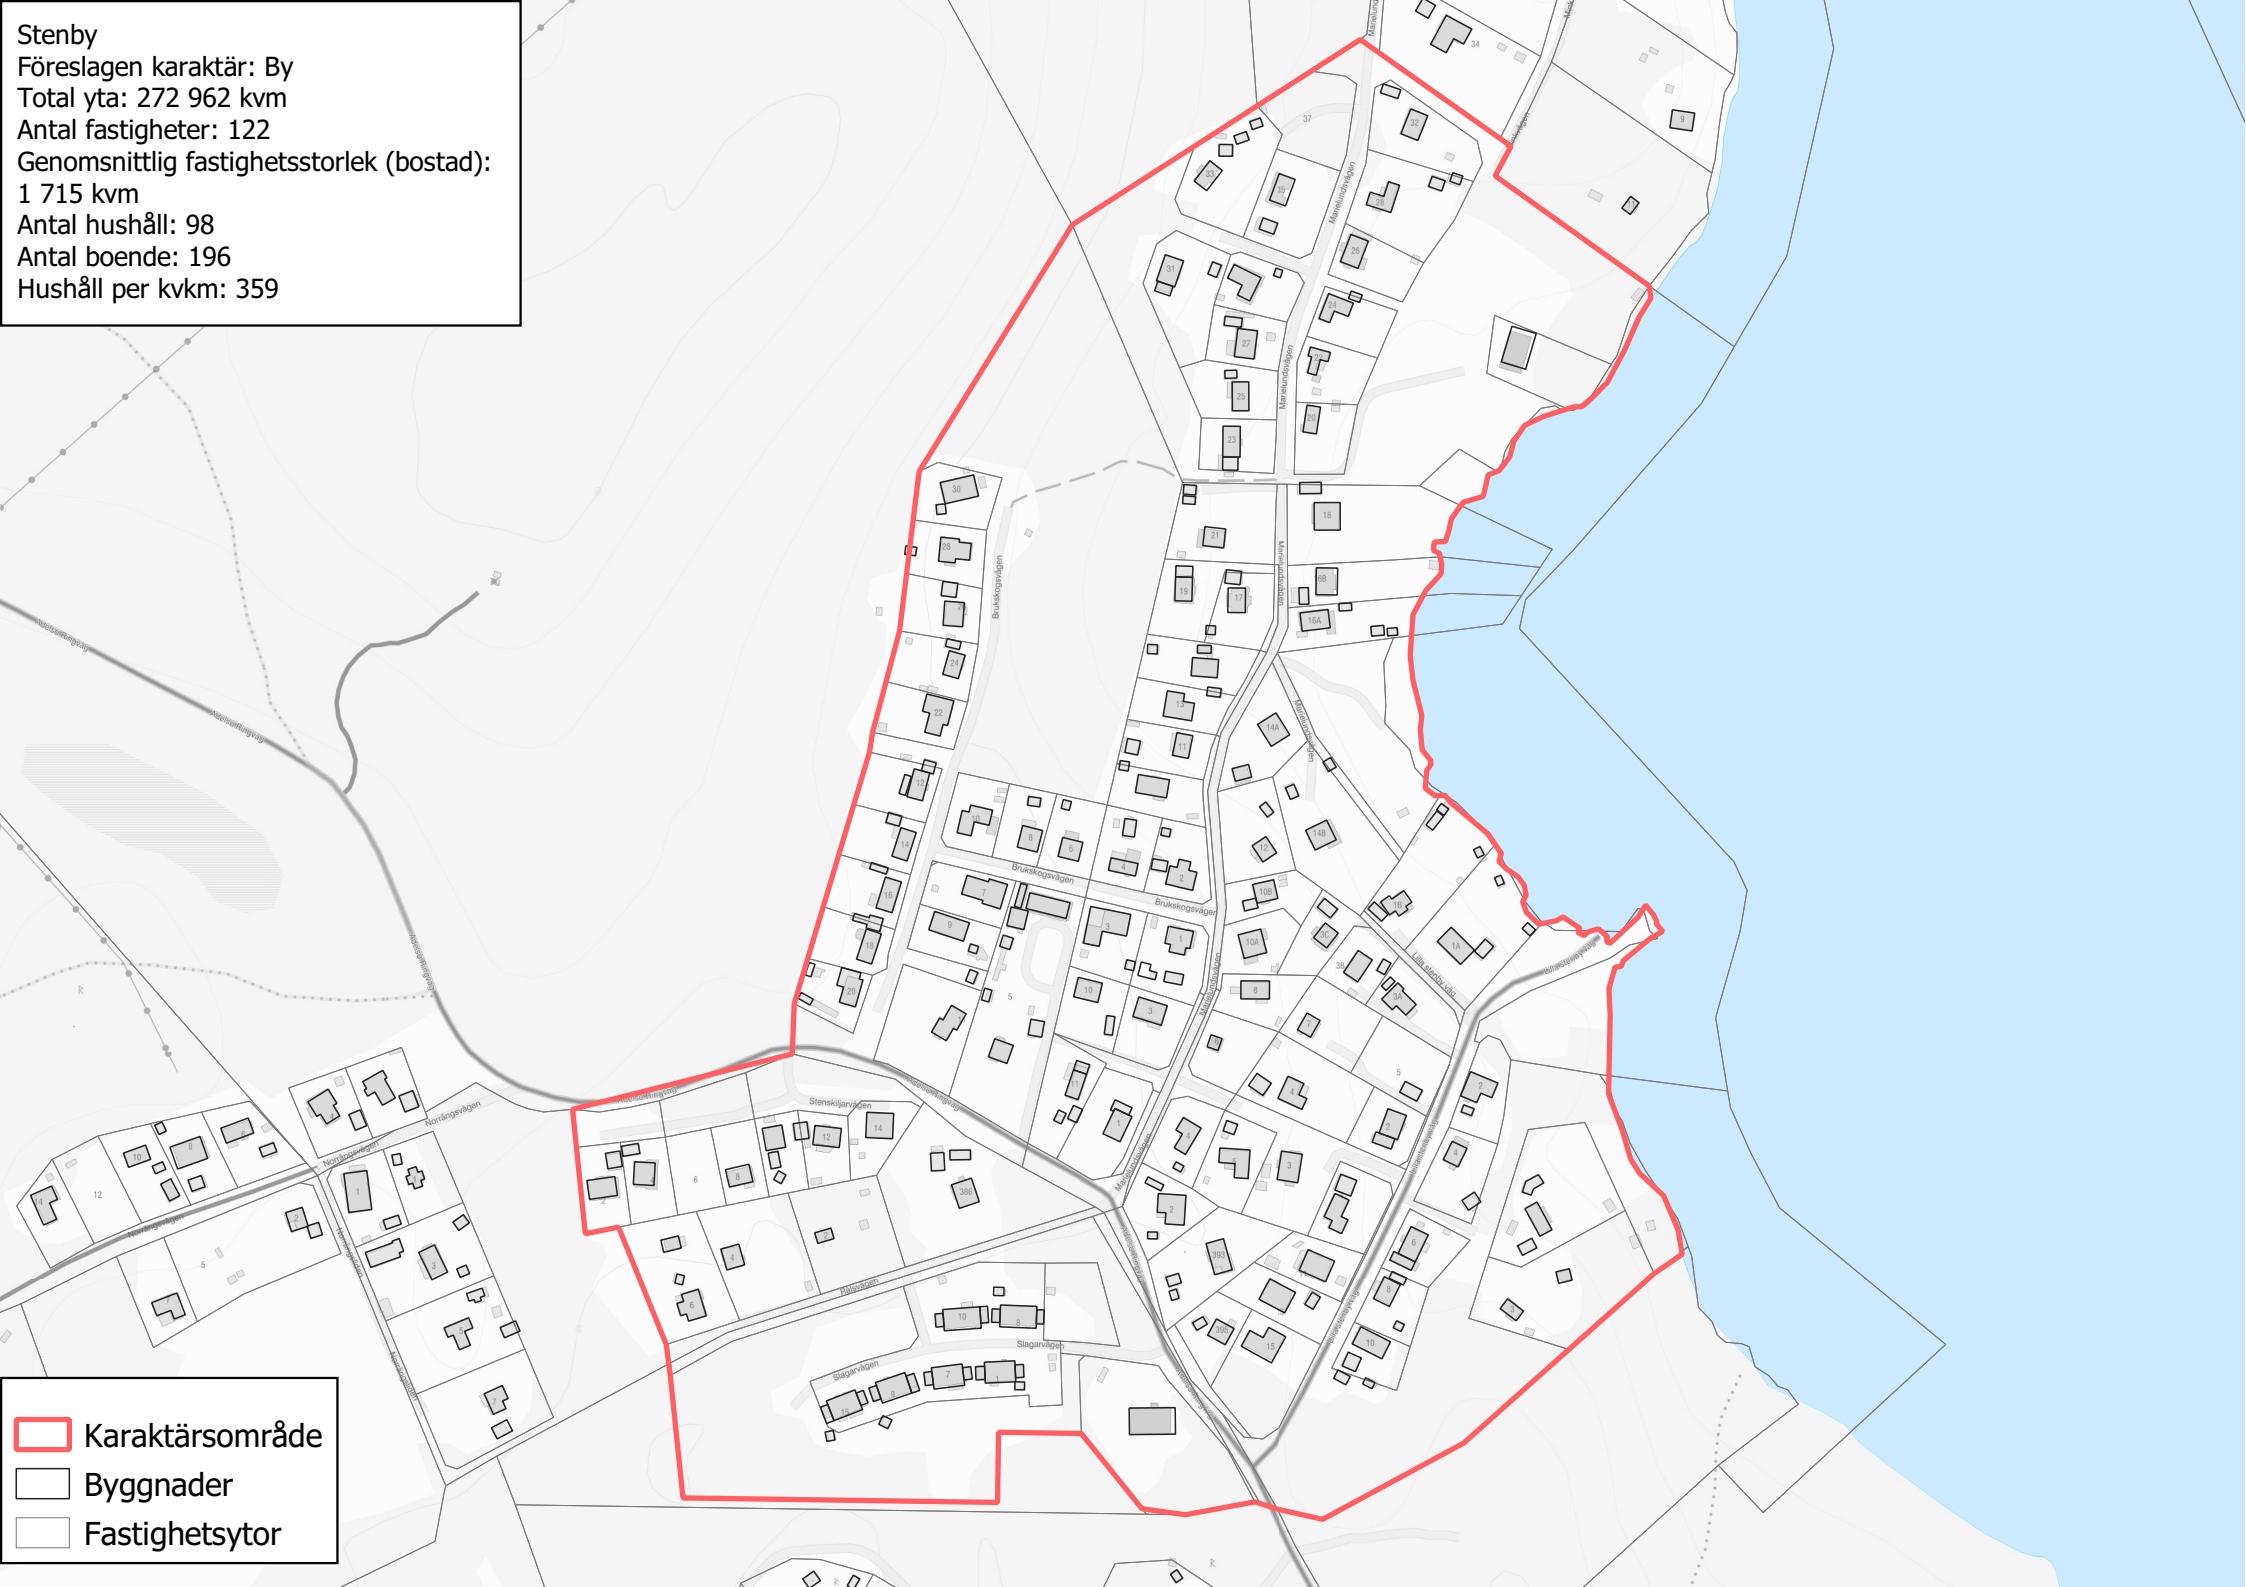

Stenby
Föreslagen karaktär: By
Total yta: 272 962 kvm
Antal fastigheter: 122
Genomsnittlig fastighetsstorlek (bostad):
1 715 kvm
Antal hushåll: 98
Antal boende: 196
Hushåll per kvkm: 359

-  Karaktärsområde
-  Byggnader
-  Fastighetsytor